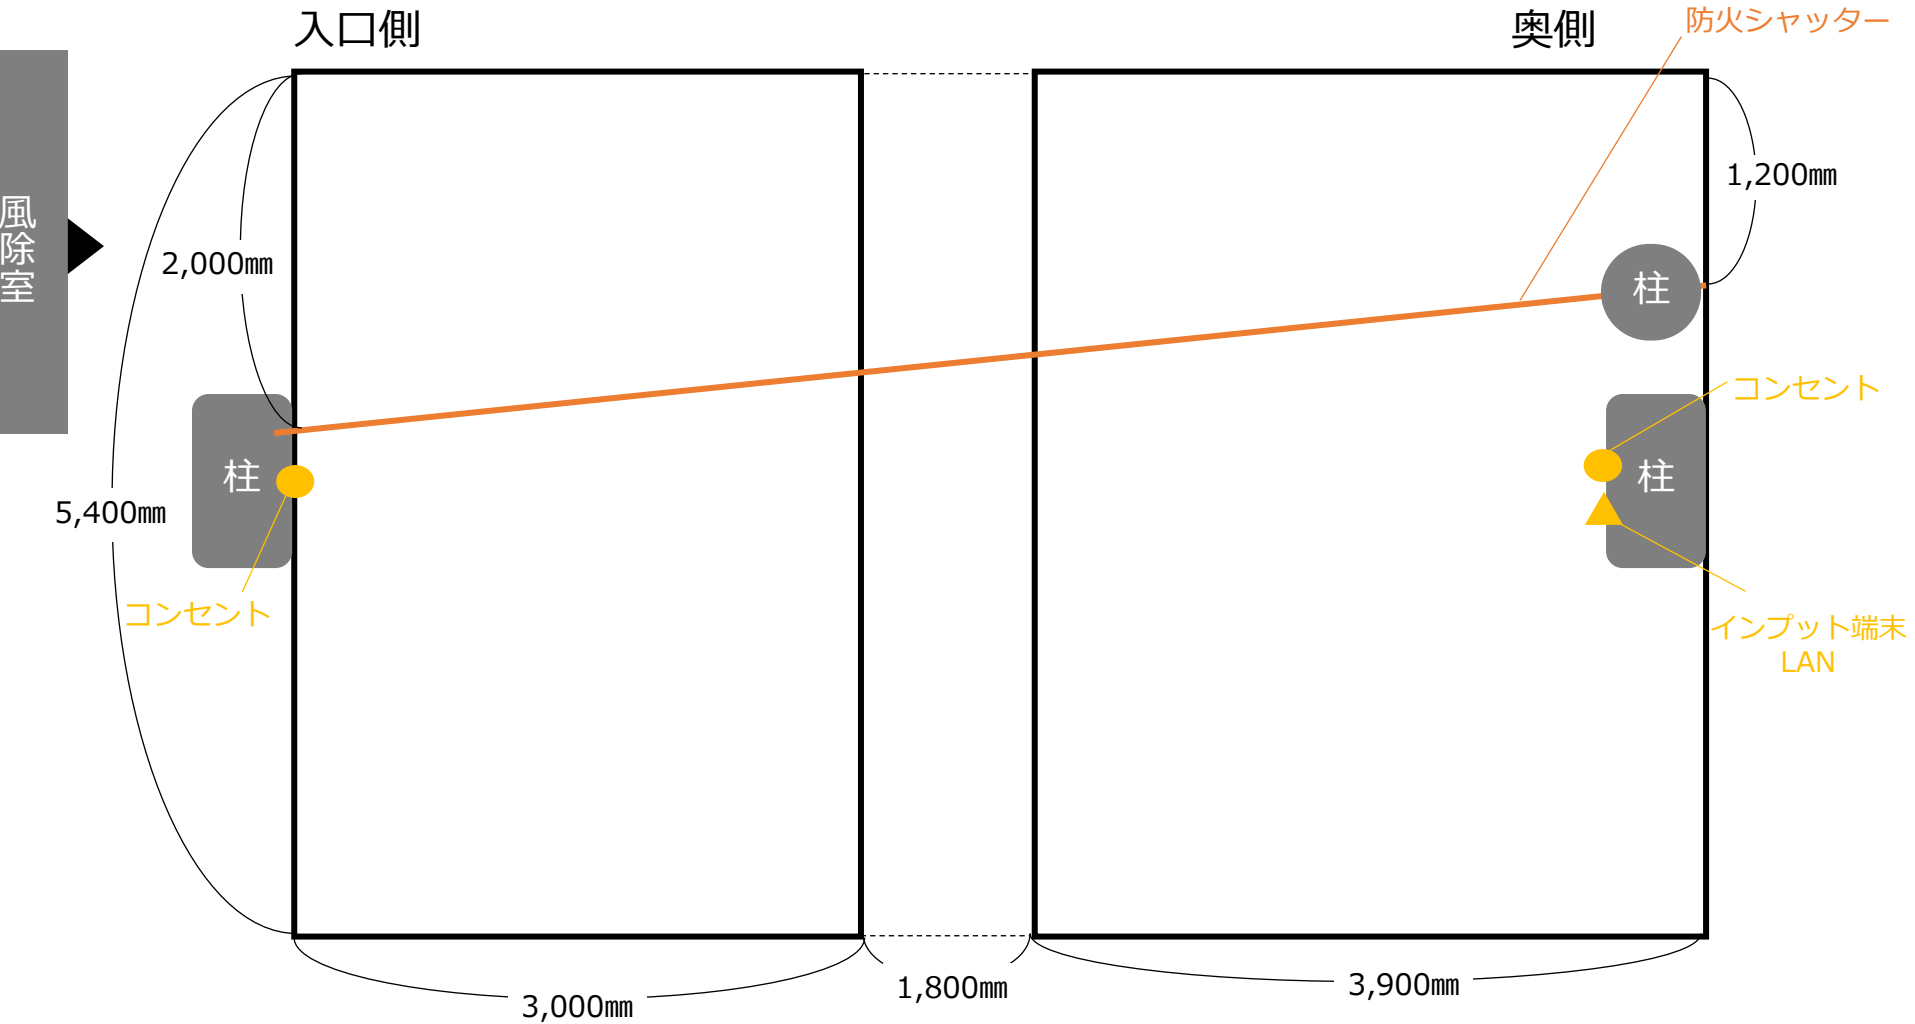

CENTER-2F 西側催事スペース

ココカラファイン

JTB

オートスロープ

CENTER-2F インフォメーション前(東出入口周辺)

EAST1-1F エスカレーター下

タリーズ

エレベーター

エスカレーター

コンセント

EAST3-2F ユニクロ前・ドコモショップ前

ユニクロ

6,800mm

2,000mm

7,150mm

1,750mm