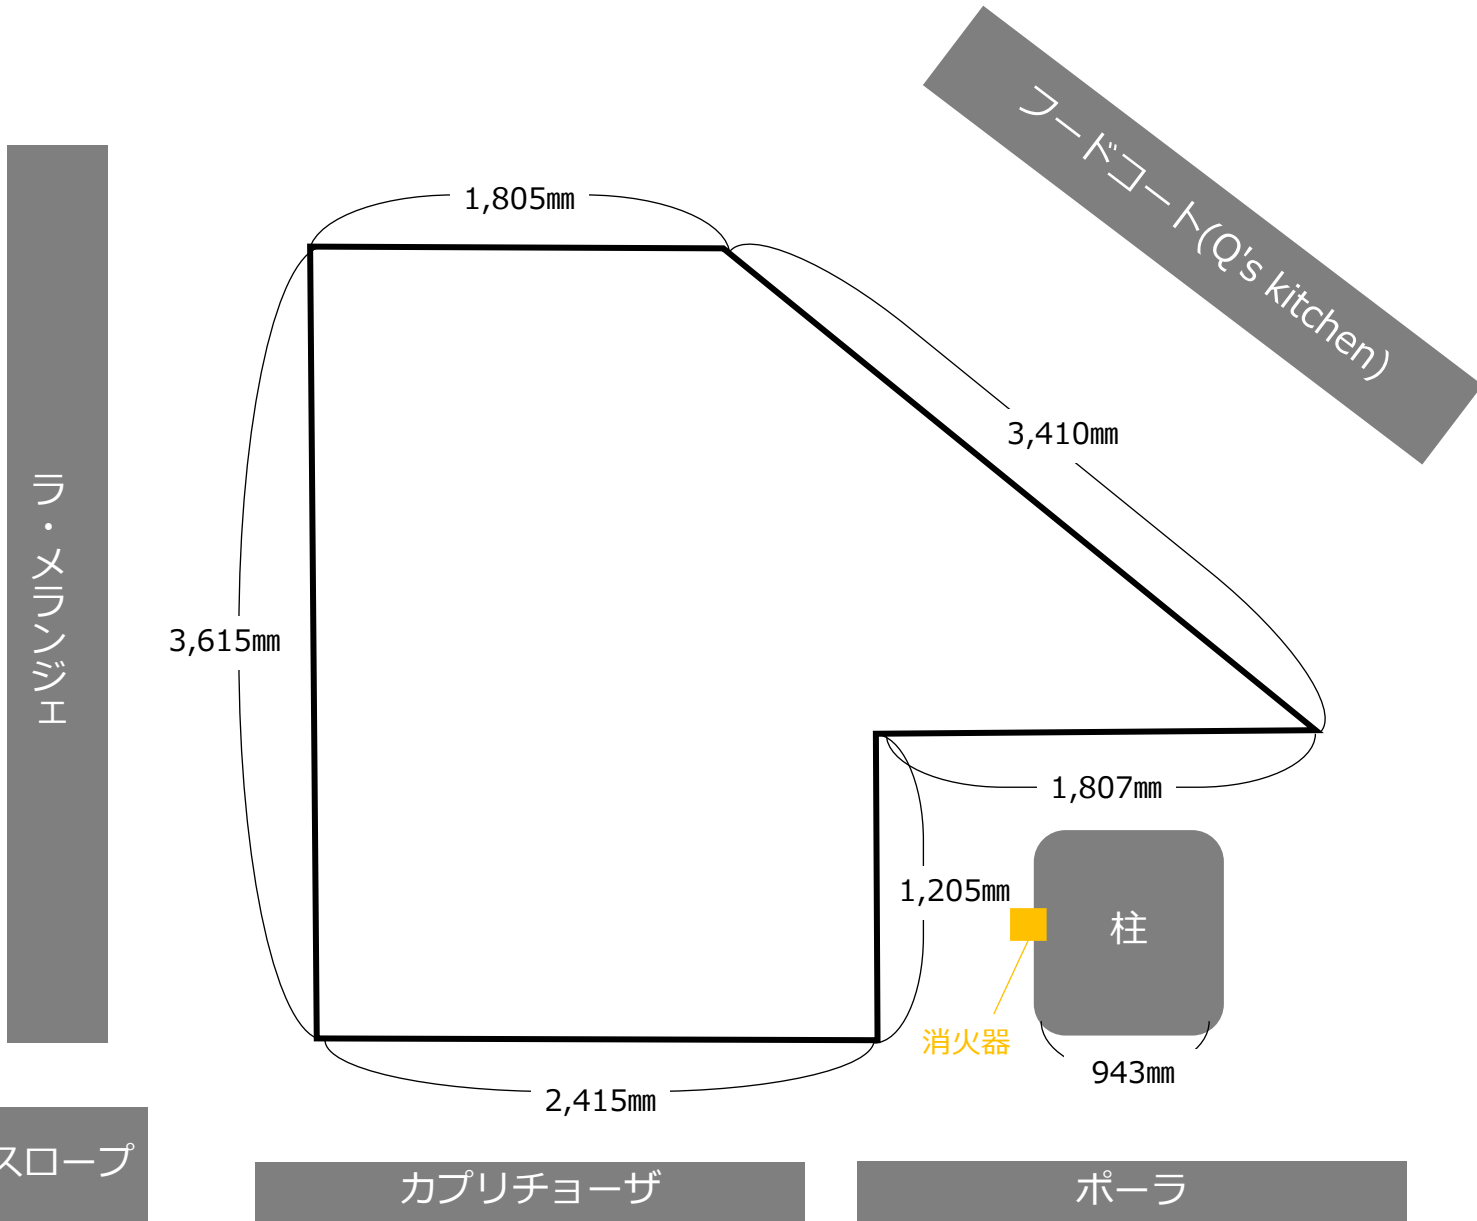

CENTER-2F 西側催事スペース

ココカラファイン

JTB

オートスロープ

CENTER-2F インフォメーション前(東出入口周辺)

EAST1-1F エスカレーター下

タリーズ

エレベーター

エスカレーター

コンセント

EAST3-2F ユニクロ前・ドコモショップ前

ユニクロ

6,800mm

2,000mm

7,150mm

1,750mm